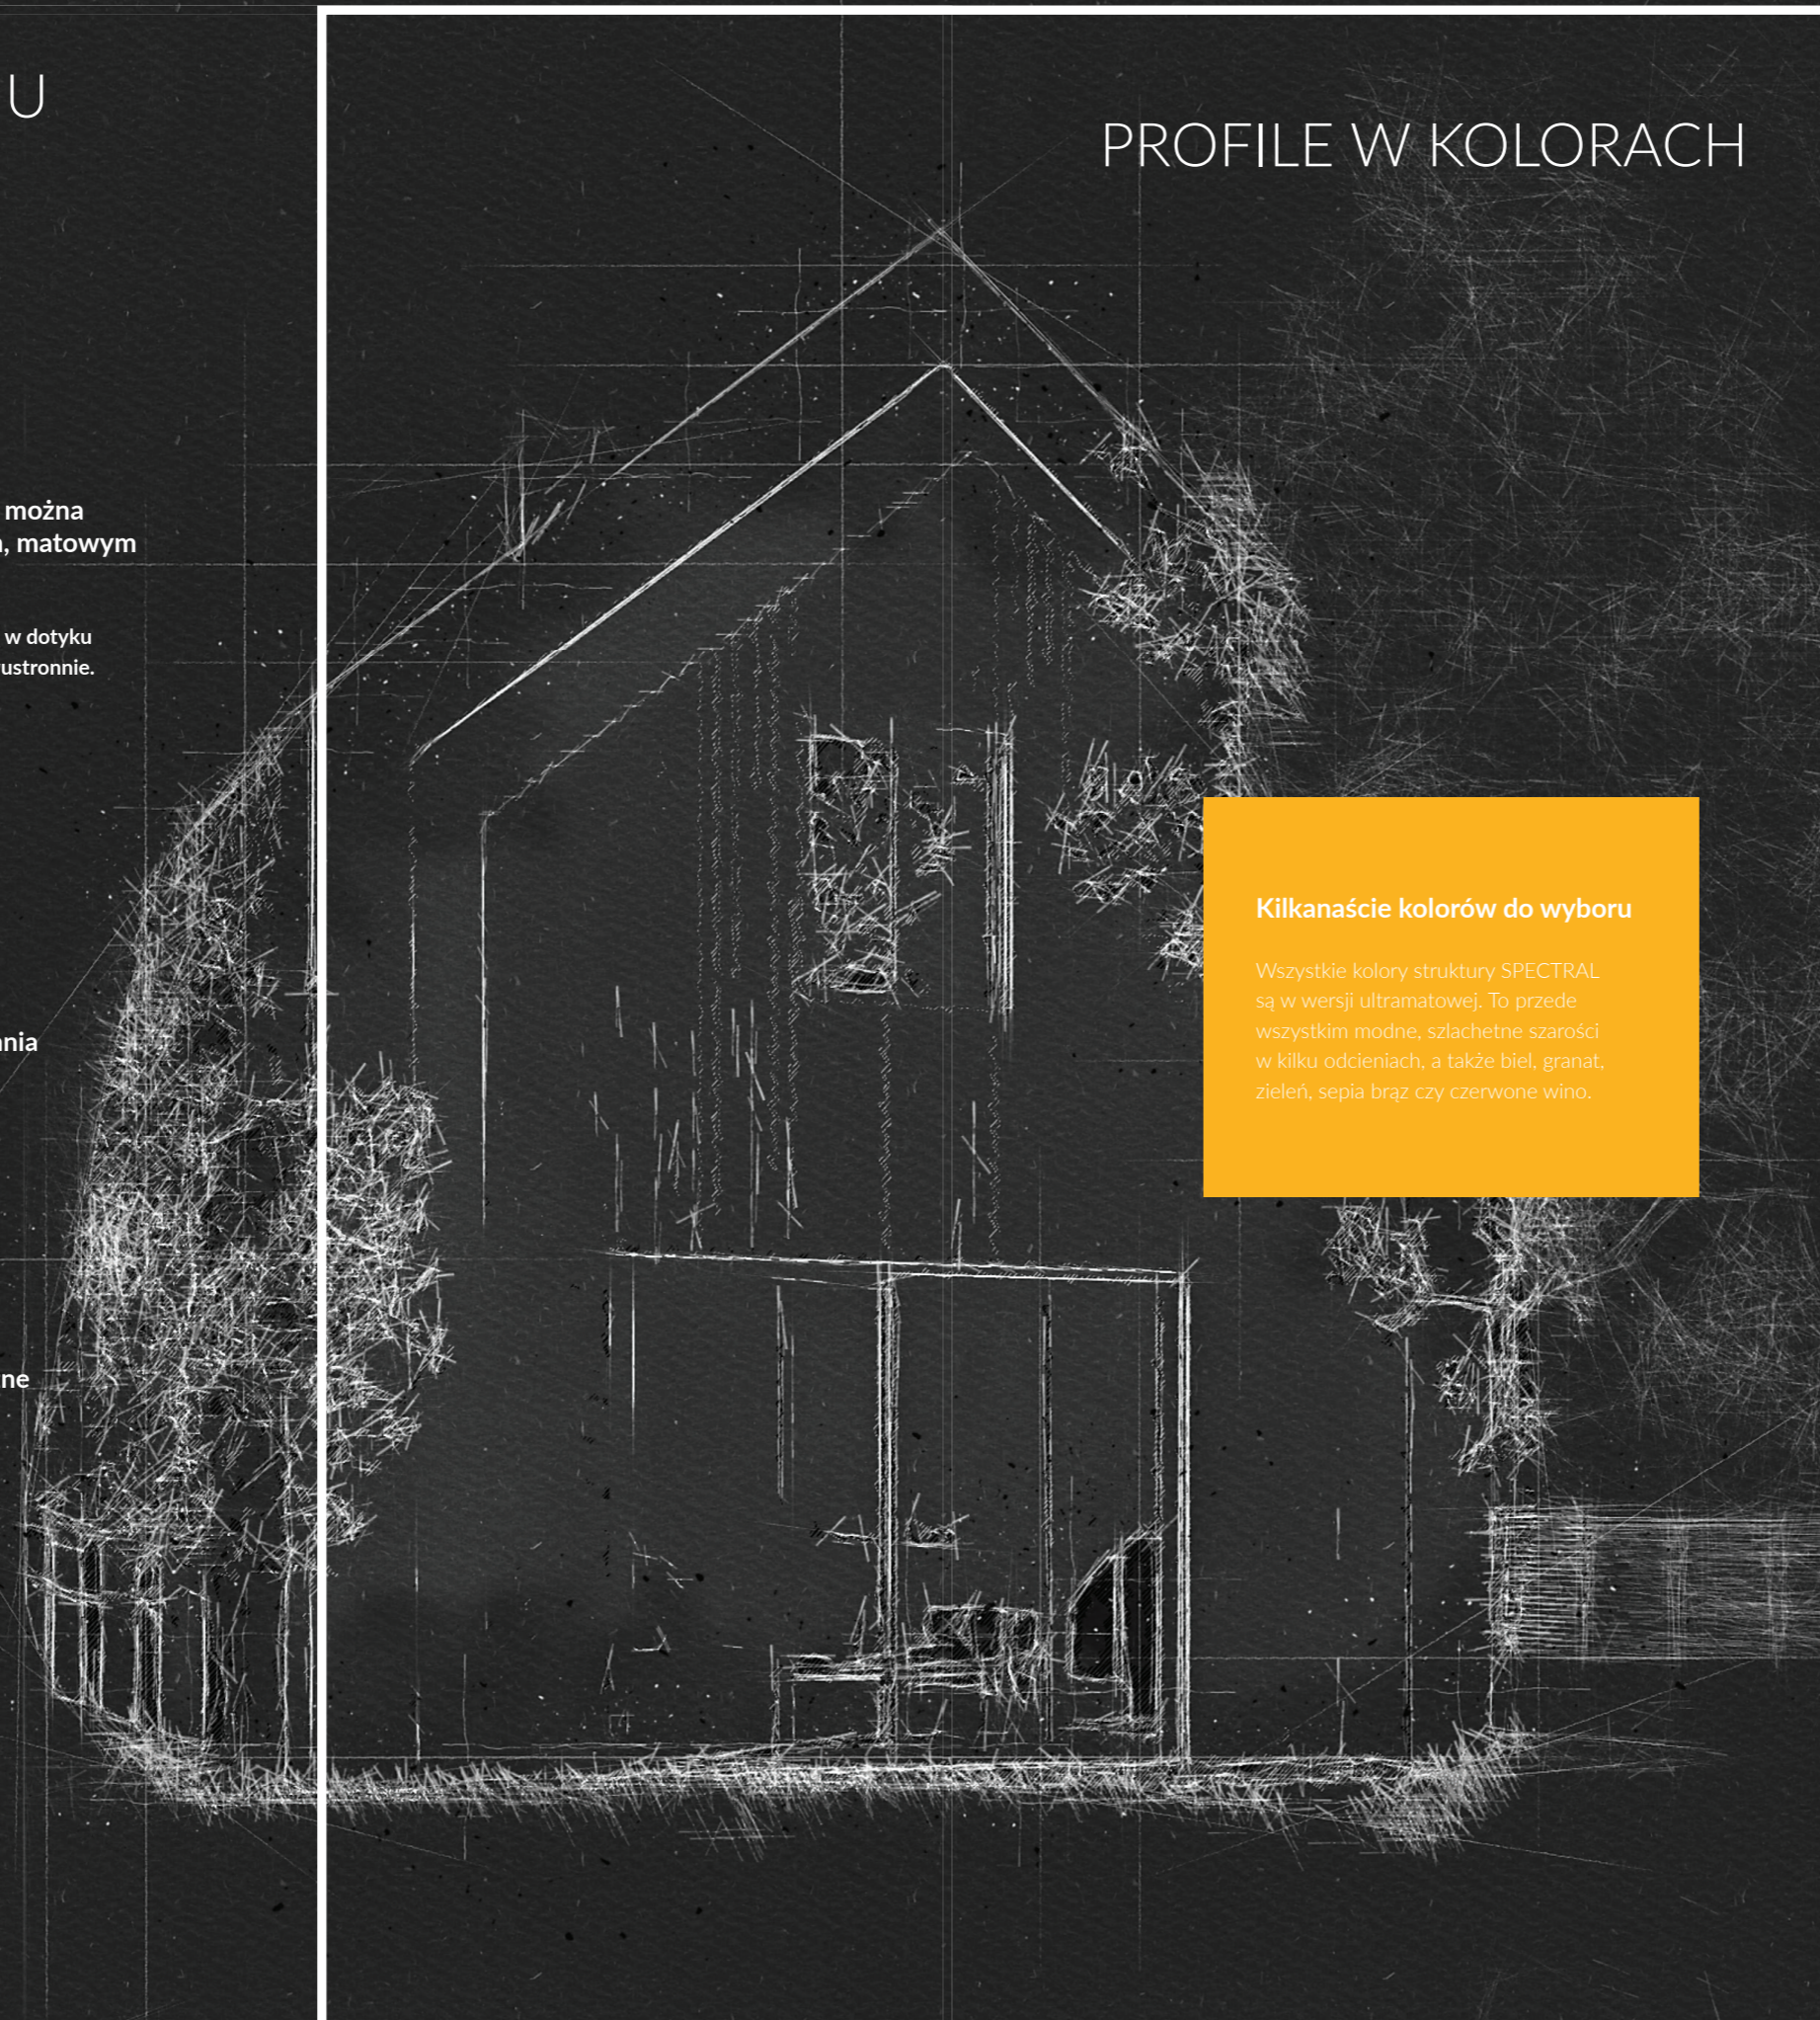

SOFTLINE 82 W WYKOŃCZENIU SPECTRAL

Tylko od VEKA!

Profile w systemie VEKA SOFTLINE 82 można zamówić w oryginalnym, nowoczesnym, matowym wykończeniu SPECTRAL.

Profile mają bardzo elegancką, matową, aksamitną w dotyku powierzchnię. Mogą być pokrywane jedno- lub dwustronnie.

SPECTRAL to:

- Elegancka, wysokiej jakości powierzchnia
- Szlachetne matowe wykończenie
- Zaskakująca delikatność w dotyku
- Ekskluzywny design
- Piękne odcienie modnych kolorów
- Odporność na czynniki zewnętrzne
- Odporność na uszkodzenia mechaniczne
- Wykończenie powierzchni odporne na plamy, ślady po palcach i inne zanieczyszczenia
- Łatwość czyszczenia i pielęgnacji

PROFILE W KOLORACH

Kilkanaście kolorów do wyboru

Wszystkie kolory struktury SPECTRAL są w wersji ultramatowej. To przede wszystkim modne, szlachetne szarości w kilku odcieniach, a także biel, granat, zieleń, sepia brąz czy czerwone wino.