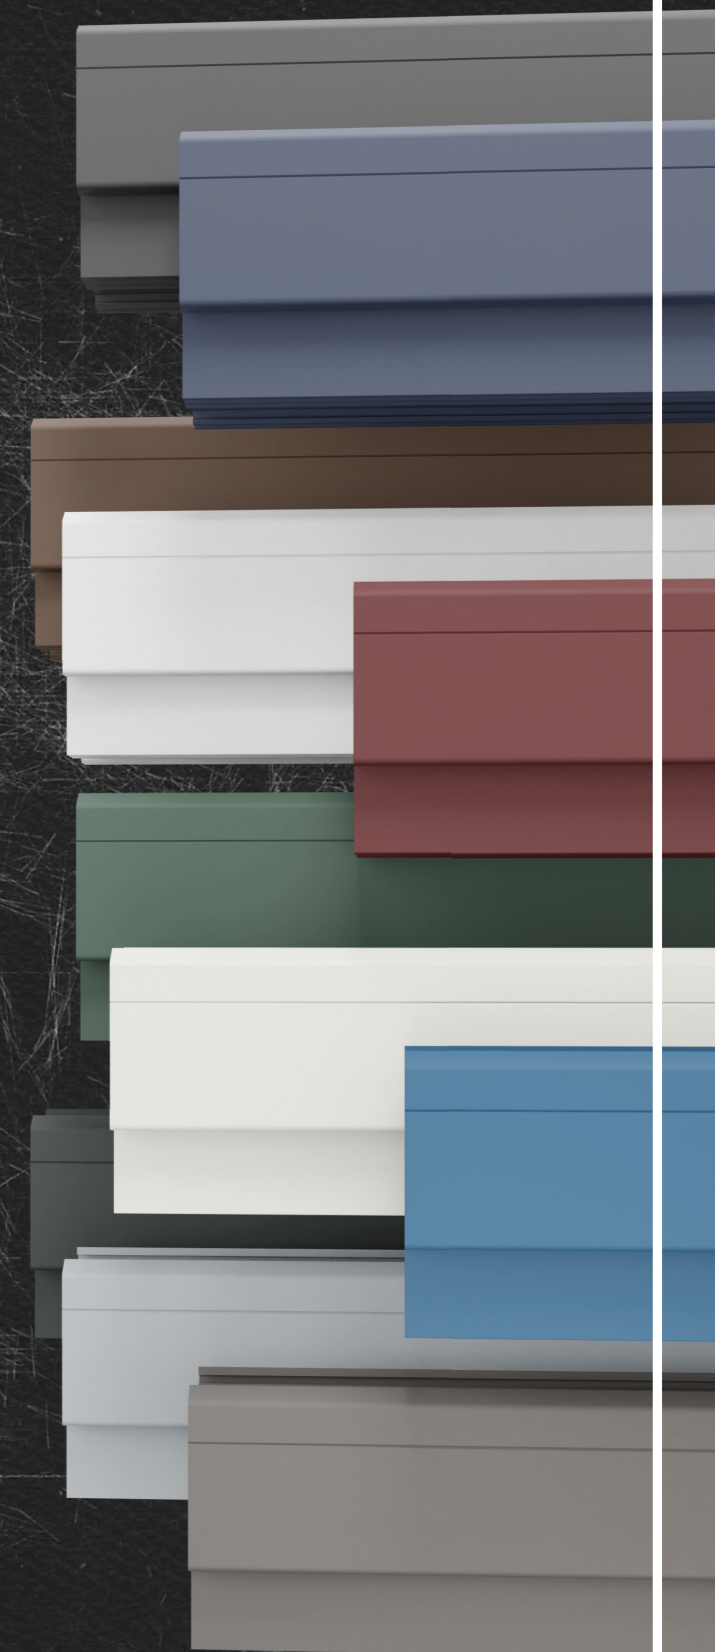

SOFTLINE 82^{MD}

Wybór kolorów

Profile są do wyboru w kilkudziesięciu wariantach. Białe, kolorowe (również w wersji ultramatowej), wzory drewnopodobne czy imitujące metal. Okleinowane jedno- lub dwustronnie. VEKA oferuje też profile SOFTLINE 82 w wersji z szarym nośnikiem obustronnie foliowanym. Dzięki temu okno jest jednolite, elegancko wykończone.

Profile barwione w masie

Wybierając kolorowe profile okienne, warto zwrócić uwagę czy są one barwione w masie czy też nośnik jest biały, a tylko zewnętrzne folie są w kolorze. Różnicę widać przy otwartym oknie.

Profile mają bardzo elegancką, matową, aksamitną w dotyku powierzchnię. Mogą być pokrywane jedno- lub dwustronnie.

SPECTRAL to:

- Elegancka, wysokiej jakości powierzchnia
- Szlachetne matowe wykończenie
- Zaskakująca delikatność w dotyku
- Ekskluzywny design
- Piękne odcienie modnych kolorów
- Odporność na czynniki zewnętrzne
- Odporność na uszkodzenia mechaniczne
- Wykończenie powierzchni odporne na plamy, ślady po palcach i inne zanieczyszczenia
- Łatwość czyszczenia i pielęgnacji

PROFILE W KOLORACH

Kilkanaście kolorów do wyboru

Wszystkie kolory struktury SPECTRAL są w wersji ultramatowej. To przede wszystkim modne, szlachetne szarości w kilku odcieniach, a także biel, granat, zieleń, sepia brąz czy czerwone wino.