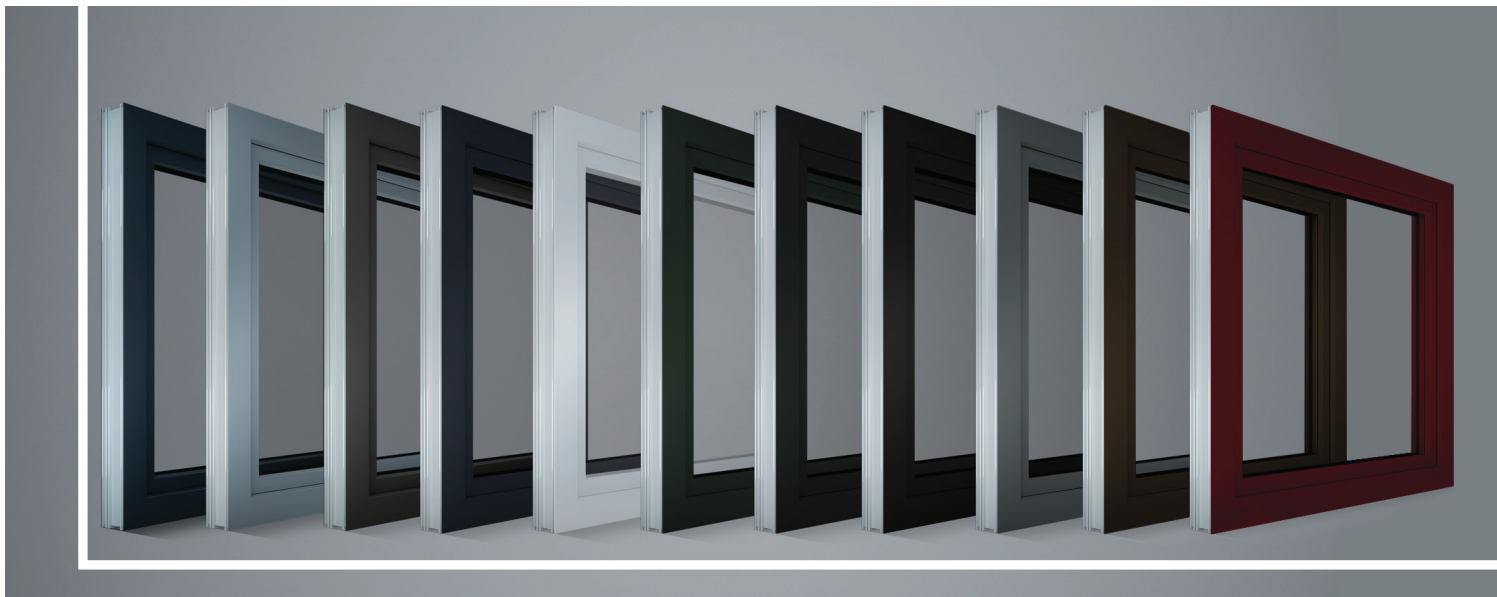

PROFILE W KOLORACH

Kilkanaście kolorów do wyboru

Wszystkie kolory struktury SPECTRAL są w wersji ultramatowej. To przede wszystkim modne, szlachetne szarości w kilku odcieniach, a także biel, granat, zieleń, sepia brąz czy czerwone wino.

Profile VEKA SOFTLINE 82 to wielokomorowy system o głębokości zabudowy 82 mm. Mają konstrukcję najwyższej klasy A.

7 komór w profilu ramy i 6 w profilu skrzydła umożliwia osiągnięcie bardzo niskiego współczynnika przenikania ciepła, spełniającego normy obowiązujące od 2021 roku.

Profile barwione w masie

Wybierając kolorowe profile okienne, warto zwrócić uwagę czy są one barwione w masie czy też nośnik jest biały, a tylko zewnętrzne folie są w kolorze. Różnicę widać przy otwartym oknie.

VEKA wprowadziła na polski rynek profile Sofline 82 w wersji z szarym, brązowym lub karmelowym nośnikiem, obustronnie foliowanym. Dzięki temu okno jest jednolite, elegancko wykończone, spełnia oczekiwania najbardziej wymagających klientów, dbających o każdy szczegół. Barwione w masie PVC podnosi estetykę okien.