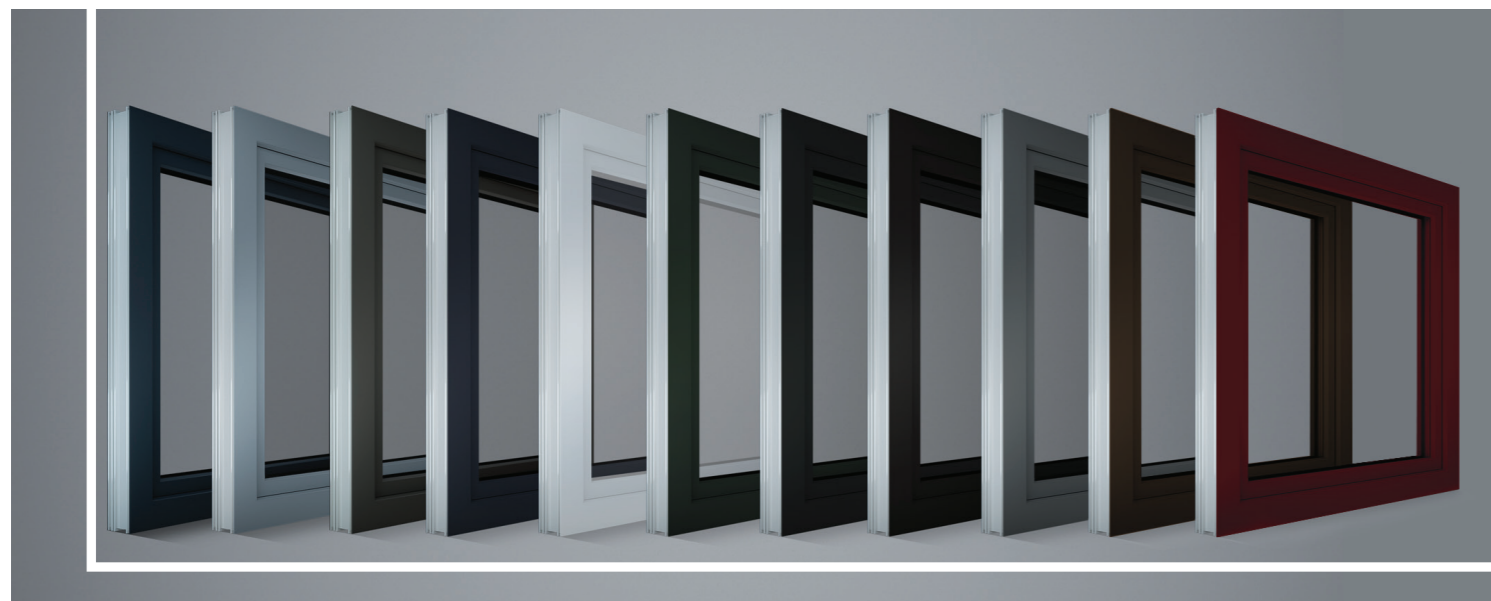

PROFILE W KOLORACH

Kilkanaście kolorów do wyboru

Wszystkie kolory struktury SPECTRAL są w wersji ultramatowej. To przede wszystkim modne, szlachetne szarości w kilku odcieniach, a także biel, granat, zieleń, sepia brąz czy czerwone wino.

Profile VEKA SOFTLINE 82 to wielokomorowy system o głębokości zabudowy 82 mm. Mają konstrukcję najwyższej klasy A.

7 komór w profilu ramy i 6 w profilu skrzydła umożliwia osiągnięcie bardzo niskiego współczynnika przenikania ciepła, spełniającego normy obowiązujące od 2021 roku.

Profile barwione w masie

Wybierając kolorowe profile okienne, warto zwrócić uwagę czy są one barwione w masie czy też nośnik jest biały, a tylko zewnętrzne folie są w kolorze. Różnicę widać przy otwartym oknie.

VEKA wprowadziła na polski rynek profile Sofline 82 w wersji z szarym, brązowym lub karmelowym nośnikiem, obustronnie foliowanym. Dzięki temu okno jest jednolite, elegancko wykończone, spełnia oczekiwania najbardziej wymagających klientów, dbających o każdy szczegół. Barwione w masie PVC podnosi estetykę okien.