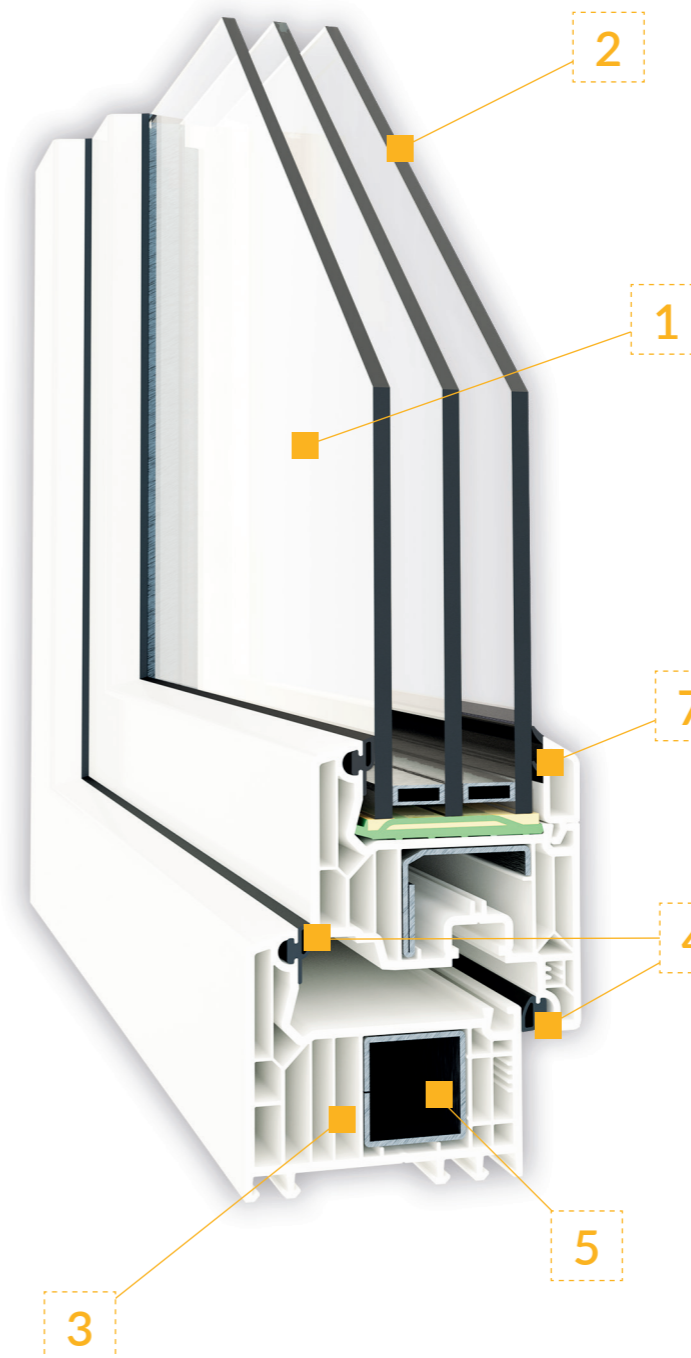

2

Szklenie

Do wyboru jest trójszybowe lub dwuszybowe oszklenie, z szybami o grubości od 24 do 52 mm. To stwarza możliwości szklenia skrzydeł okien według indywidualnych potrzeb.

3

Najwyższa klasa A

Profile VEKA SOFTLINE 82 mają wielokomorową konstrukcję najwyższej klasy A. 7 komór w profilu ramy i 6 komór w profilu skrzydła umożliwia osiągnięcie bardzo niskiego współczynnika przenikania ciepła.

4

Uszczelki doskonałej jakości

W wariantach standardowych profile VEKA SOFTLINE 82 AD mają uszczelki zewnętrzną i wewnętrzną wysokiej jakości, co zapewnia długą ich żywotność.

4a

Dodatkowe uszczelnienie

W profilach VEKA SOFTLINE 82 MD jest zastosowana trzecia uszczelka środkowa, co obniża zużycie energii i koszty ogrzewania. Uszczelka środkowa poprawia także izolacyjność akustyczną okna.

5

Stalowe wzmocnienia

W ramie i skrzydle okna jest stalowe wzmocnienie, zapewniające doskonałą statykę okna, jego trwałość i bezpieczeństwo antywłamaniowe.

SOFTLINE 82^{AD}

6

Solidne mocowanie

Osadzenie szyby na głębokość 25 mm ogranicza skraplanie się pary wodnej oraz utrudnia sforsowanie okna przez niepożądane osoby.