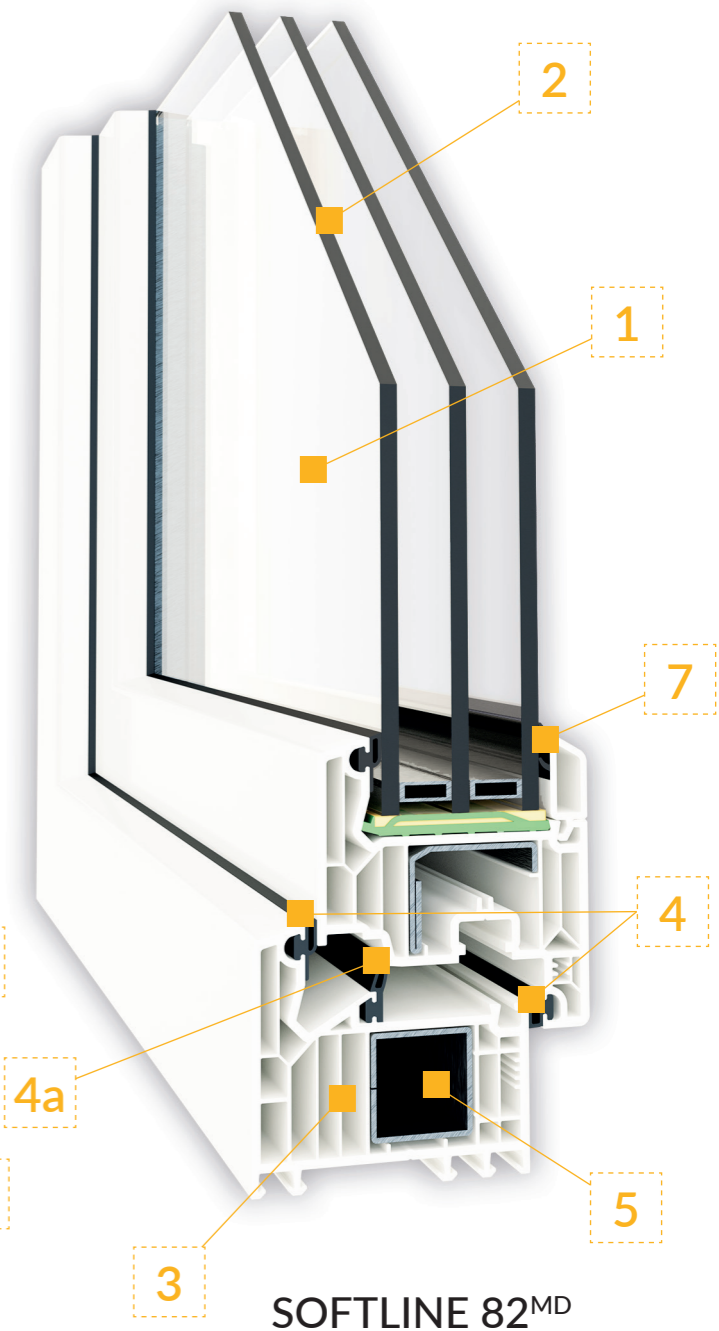

2

Szklenie

Do wyboru jest trójszybowe lub dwuszybowe oszklenie, z szybami o grubości od 24 do 52 mm. To stwarza możliwości szklenia skrzydeł okien według indywidualnych potrzeb.

3

Najwyższa klasa A

Profile VEKA SOFTLINE 82 mają wielokomorową konstrukcję najwyższej klasy A. 7 komór w profilu ramy i 6 komór w profilu skrzydła umożliwia osiągnięcie bardzo niskiego współczynnika przenikania ciepła.

4

Uszczelki doskonałej jakości

W wariantach standardowych profile VEKA SOFTLINE 82 AD mają uszczelki zewnętrzną i wewnętrzną wysokiej jakości, co zapewnia długą ich żywotność.

4a

Dodatkowe uszczelnienie

W profilach VEKA SOFTLINE 82 MD jest zastosowana trzecia uszczelka środkowa, co obniża zużycie energii i koszty ogrzewania. Uszczelka środkowa poprawia także izolacyjność akustyczną okna.

5

Stalowe wzmocnienia

W ramie i skrzydle okna jest stalowe wzmocnienie, zapewniające doskonałą statykę okna, jego trwałość i bezpieczeństwo antywłamaniowe.

SOFTLINE 82^{AD}

6

Solidne mocowanie

Osadzenie szyby na głębokość 25 mm ogranicza skraplanie się pary wodnej oraz utrudnia sforsowanie okna przez niepożądane osoby.

SOFTLINE 82^{MD}

Wybór kolorów

Profile są do wyboru w kilkudziesięciu wariantach. Białe, kolorowe (również w wersji ultramatowej), wzory drewnopodobne czy imitujące metal. Okleinowane jedno- lub dwustronnie. VEKA oferuje też profile SOFTLINE 82 w wersji z szarym nośnikiem obustronnie foliowanym. Dzięki temu okno jest jednolite, elegancko wykończone.