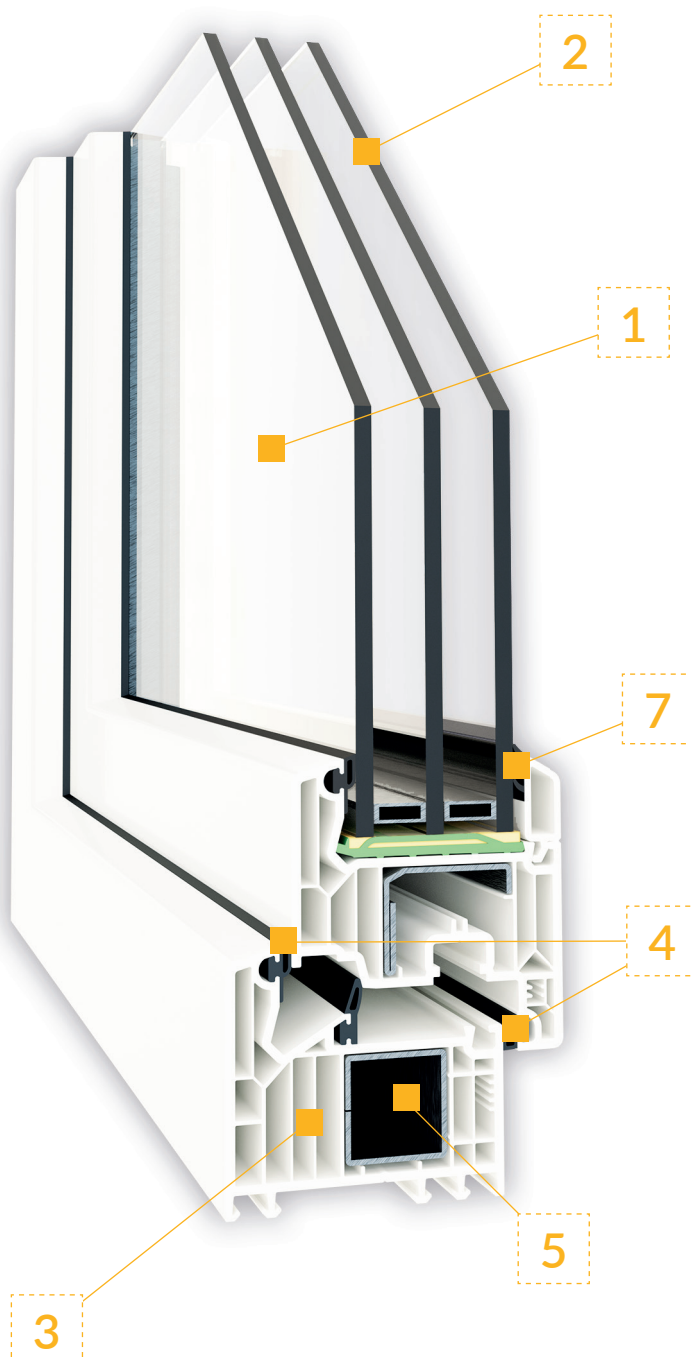

2

Szklenie

Do wyboru jest trójszybowe lub dwuszybowe oszklenie, z szybami o grubości od 24 do 52 mm. To stwarza możliwości szklenia skrzydeł okien według indywidualnych potrzeb.

3

Najwyższa klasa A

Profile VEKA SOFTLINE 82 mają wielokomorową konstrukcję najwyższej klasy A. 7 komór w profilu ramy i 6 komór w profilu skrzydła umożliwia osiągnięcie bardzo niskiego współczynnika przenikania ciepła.

4

Uszczelki doskonałej jakości

W wariantcie standardowym profile VEKA SOFTLINE 82 AD mają uszczelki zewnętrzną i wewnętrzną wysokiej jakości, co zapewnia długą ich żywotność.

4a

Dodatkowe uszczelnienie

W profilach VEKA SOFTLINE 82 MD jest zastosowana trzecia uszczelka środkowa, co obniża zużycie energii i koszty ogrzewania. Uszczelka środkowa poprawia także izolacyjność akustyczną okna.

5

Stalowe wzmocnienia

W ramie i skrzydle okna jest stalowe wzmocnienie, zapewniające doskonałą statykę okna, jego trwałość i bezpieczeństwo antywłamaniowe.

SOFTLINE 82^{AD}

SOFTLINE 82^{MD}

6

Wybór kolorów

Profile są do wyboru w kilkudziesięciu wariantach. Białe, kolorowe (również w wersji ultramatowej), wzory drewnopodobne czy imitujące metal. Okleinowane jedno- lub dwustronnie. VEKA oferuje też profile SOFTLINE 82 w wersji z szarym nośnikiem obustronnie foliowanym. Dzięki temu okno jest jednolite, elegancko wykończone.

7

Solidne mocowanie

Osadzenie szyby na głębokość 25 mm ogranicza skraplanie się pary wodnej oraz utrudnia sforsowanie okna przez niepożądane osoby.

SOFTLINE 82 W WYKOŃCZENIU SPECTRAL

Tylko od VEKA!

Profile w systemie VEKA SOFTLINE 82 można zamówić w oryginalnym, nowoczesnym, matowym wykończeniu SPECTRAL.