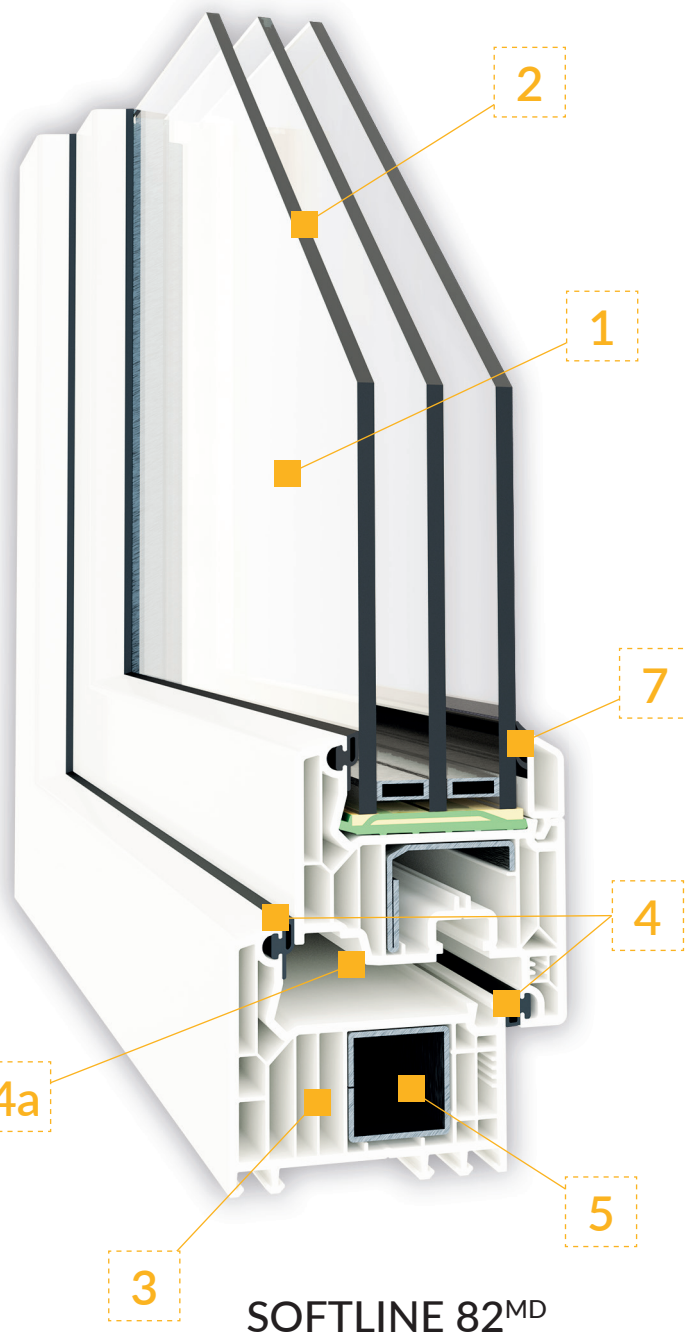

2

Szklenie

Do wyboru jest trójszybowe lub dwuszybowe oszklenie, z szybami o grubości od 24 do 52 mm. To stwarza możliwości szklenia skrzydeł okien według indywidualnych potrzeb.

3

Najwyższa klasa A

Profile VEKA SOFTLINE 82 mają wielokomorową konstrukcję najwyższej klasy A. 7 komór w profilu ramy i 6 komór w profilu skrzydła umożliwia osiągnięcie bardzo niskiego współczynnika przenikania ciepła.

4

Uszczelki doskonałej jakości

W wariantcie standardowym profile VEKA SOFTLINE 82 AD mają uszczelki zewnętrzną i wewnętrzną wysokiej jakości, co zapewnia długą ich żywotność.

4a

Dodatkowe uszczelnienie

W profilach VEKA SOFTLINE 82 MD jest zastosowana trzecia uszczelka środkowa, co obniża zużycie energii i koszty ogrzewania. Uszczelka środkowa poprawia także izolacyjność akustyczną okna.

5

Stalowe wzmocnienia

W ramie i skrzydle okna jest stalowe wzmocnienie, zapewniające doskonałą statykę okna, jego trwałość i bezpieczeństwo antywłamaniowe.

SOFTLINE 82^{AD}

SOFTLINE 82^{MD}

6

Wybór kolorów

Profile są do wyboru w kilkudziesięciu wariantach. Białe, kolorowe (również w wersji ultramatowej), wzory drewnopodobne czy imitujące metal. Okleinowane jedno- lub dwustronnie. VEKA oferuje też profile SOFTLINE 82 w wersji z szarym nośnikiem obustronnie foliowanym. Dzięki temu okno jest jednolite, elegancko wykończone.

7

Solidne mocowanie

Osadzenie szyby na głębokość 25 mm ogranicza skraplanie się pary wodnej oraz utrudnia sforsowanie okna przez niepożądane osoby.

SOFTLINE 82 W WYKOŃCZENIU SPECTRAL

Tylko od VEKA!

Profile w systemie VEKA SOFTLINE 82 można zamówić w oryginalnym, nowoczesnym, matowym wykończeniu SPECTRAL.