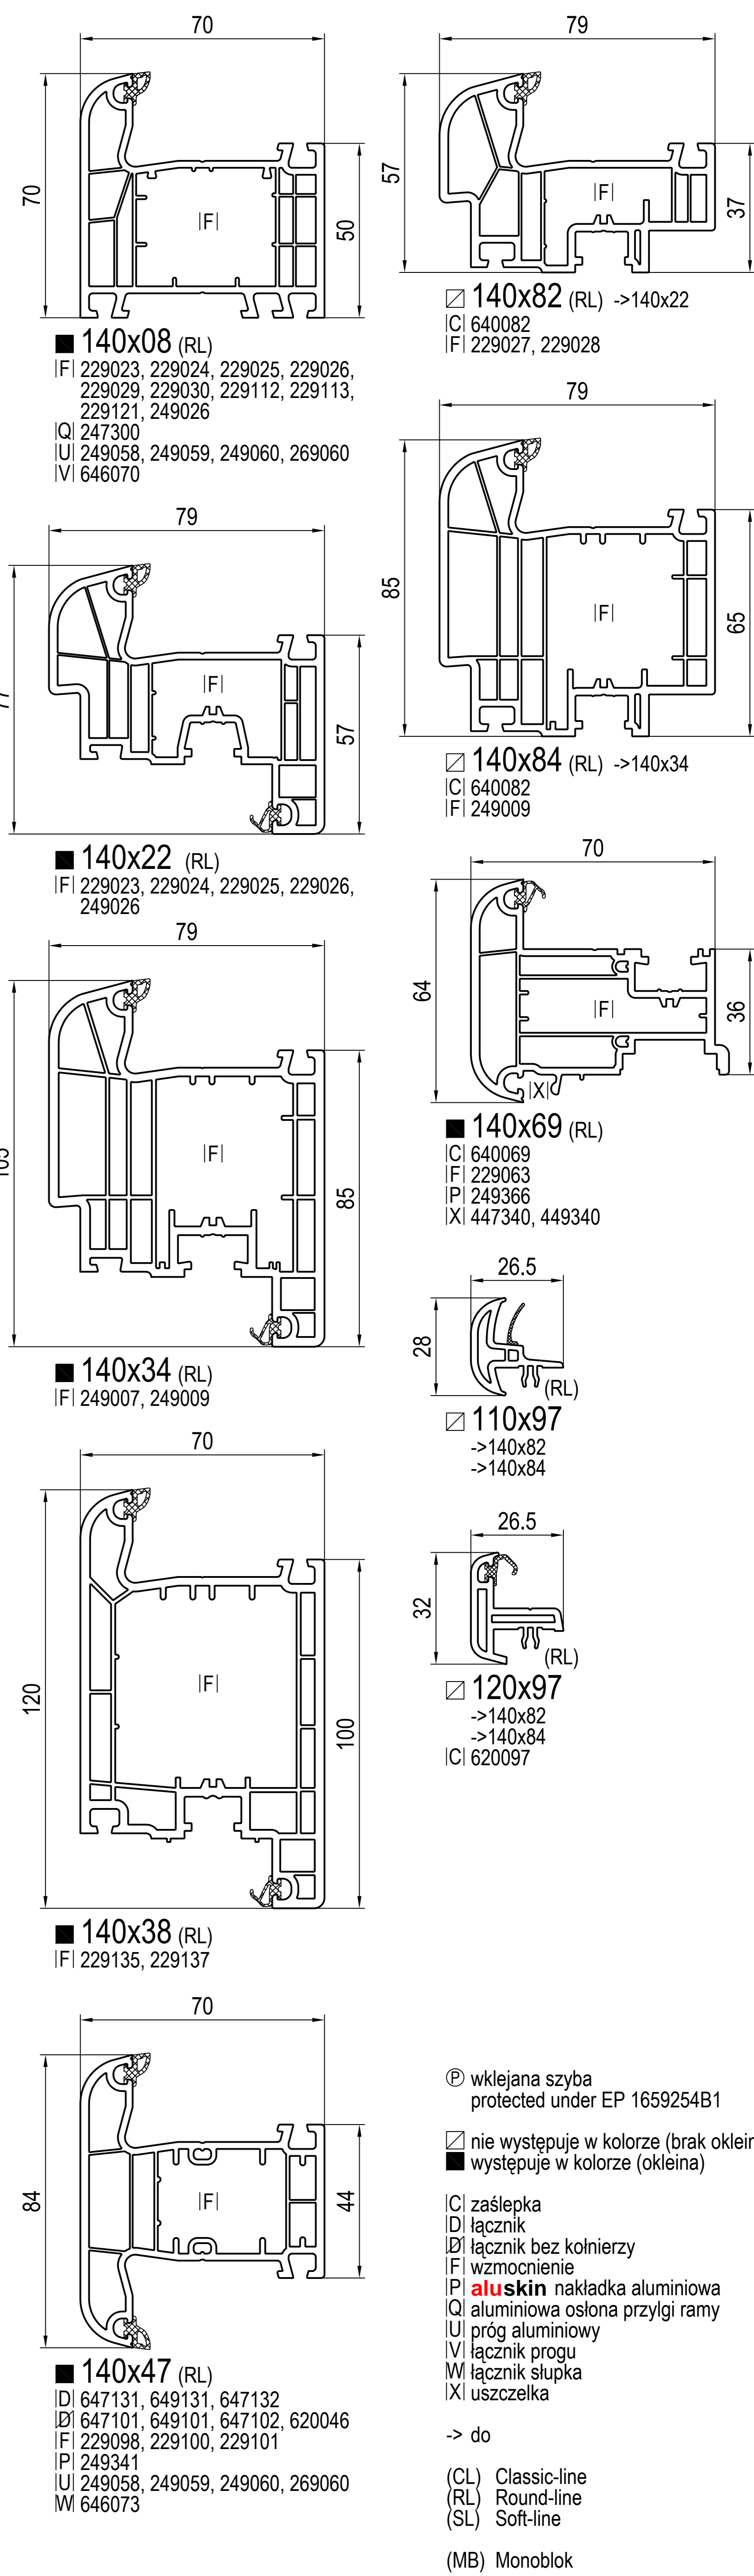

Profile główne

Classic-line (CL), Soft-line (SL)

Round-line (RL)

© wklejana szyba protected under EP 1659254B1

☐ nie występuje w kolorze (brak okleiny)

■ występuje w kolorze (okleina)

CI zaślepka
ID łącznik
FI wzmooczenie
PI uskin nakładka aluminiowa
QI aluminiowa osłona przyłgi ramy
UI próg aluminiowy
VI łącznik progowy
WI łącznik słupka
IXI uszczelka

-> do

(CL) Classic-line
(RL) Round-line
(SL) Soft-line
(MB) Monoblok