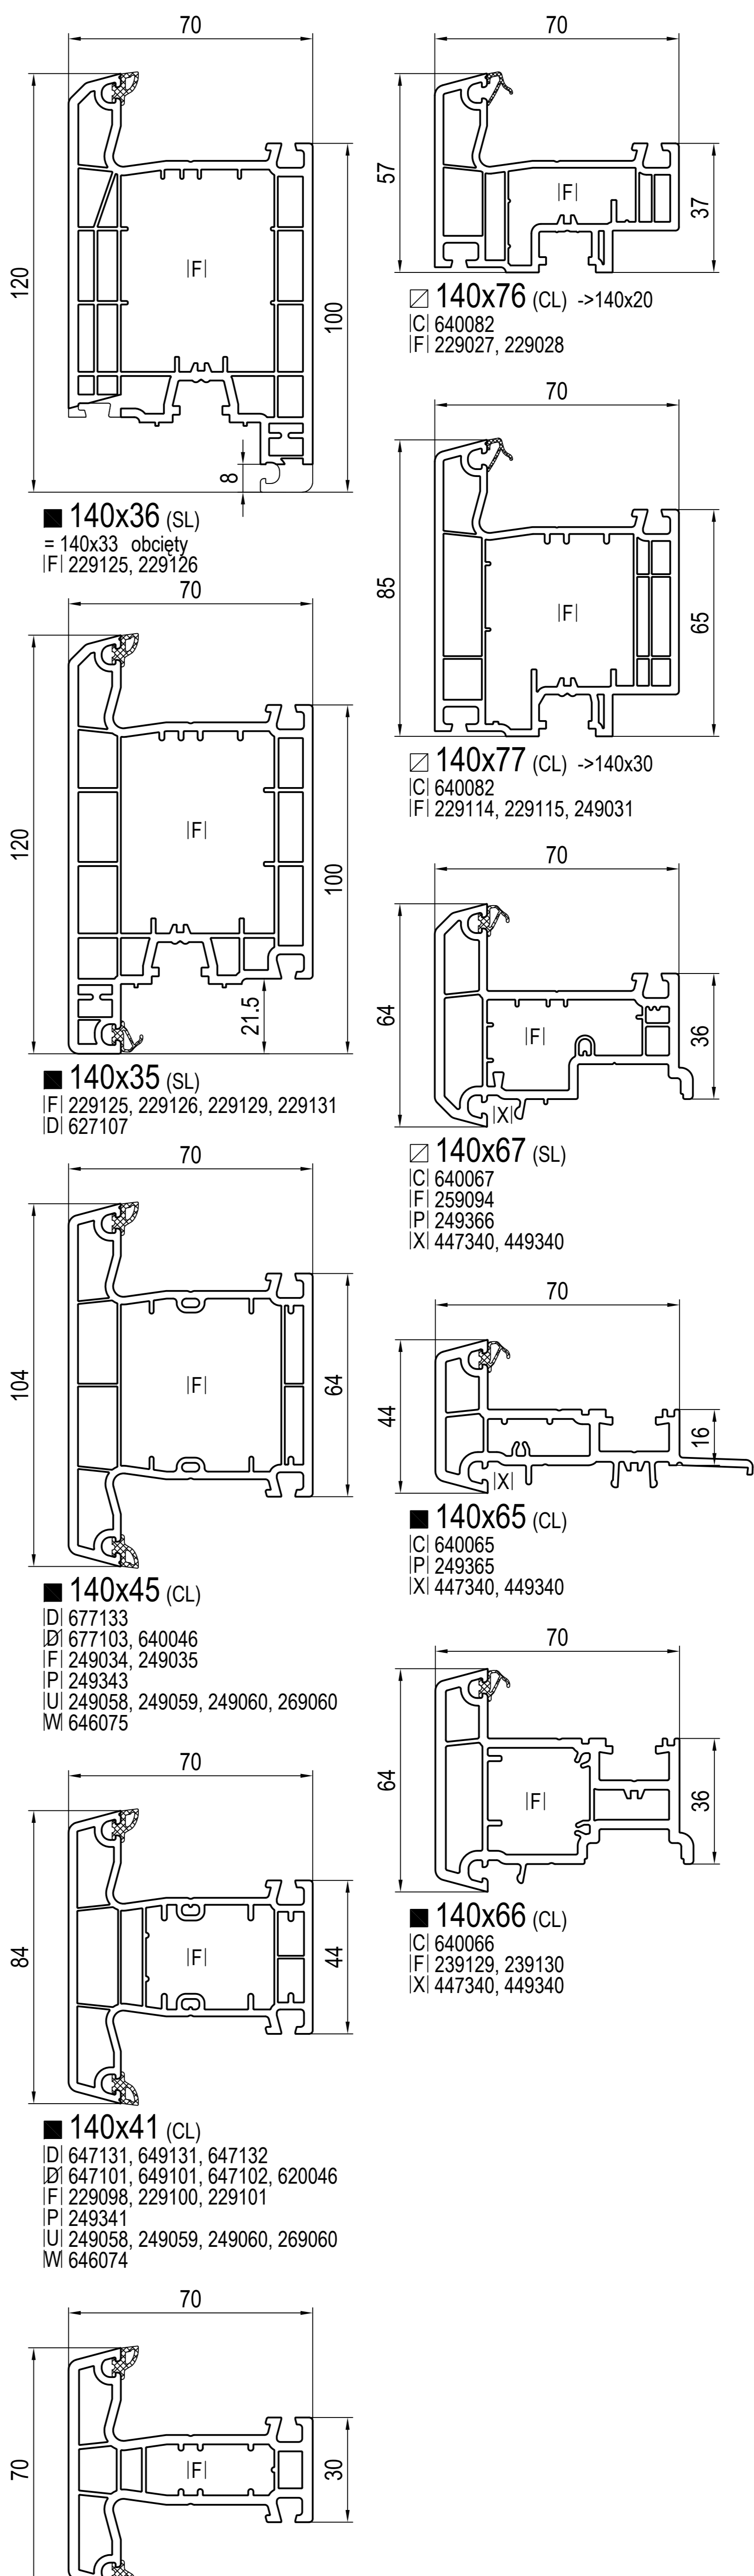

Profile główne

Classic-line (CL), Soft-line (SL)

Round-line (RL)

© wklejana szyba protected under EP 1659254B1

☐ nie występuje w kolorze (brak okleiny)

■ występuje w kolorze (okleina)

CI zaślepka
ID łącznik
FI wzmooczenie
PI uskin nakładka aluminiowa
QI aluminiowa osłona przyłgi ramy
UI próg aluminiowy
VI łącznik progowy
WI łącznik słupka
IXI uszczelka

-> do

(CL) Classic-line
(RL) Round-line
(SL) Soft-line
(MB) Monoblok