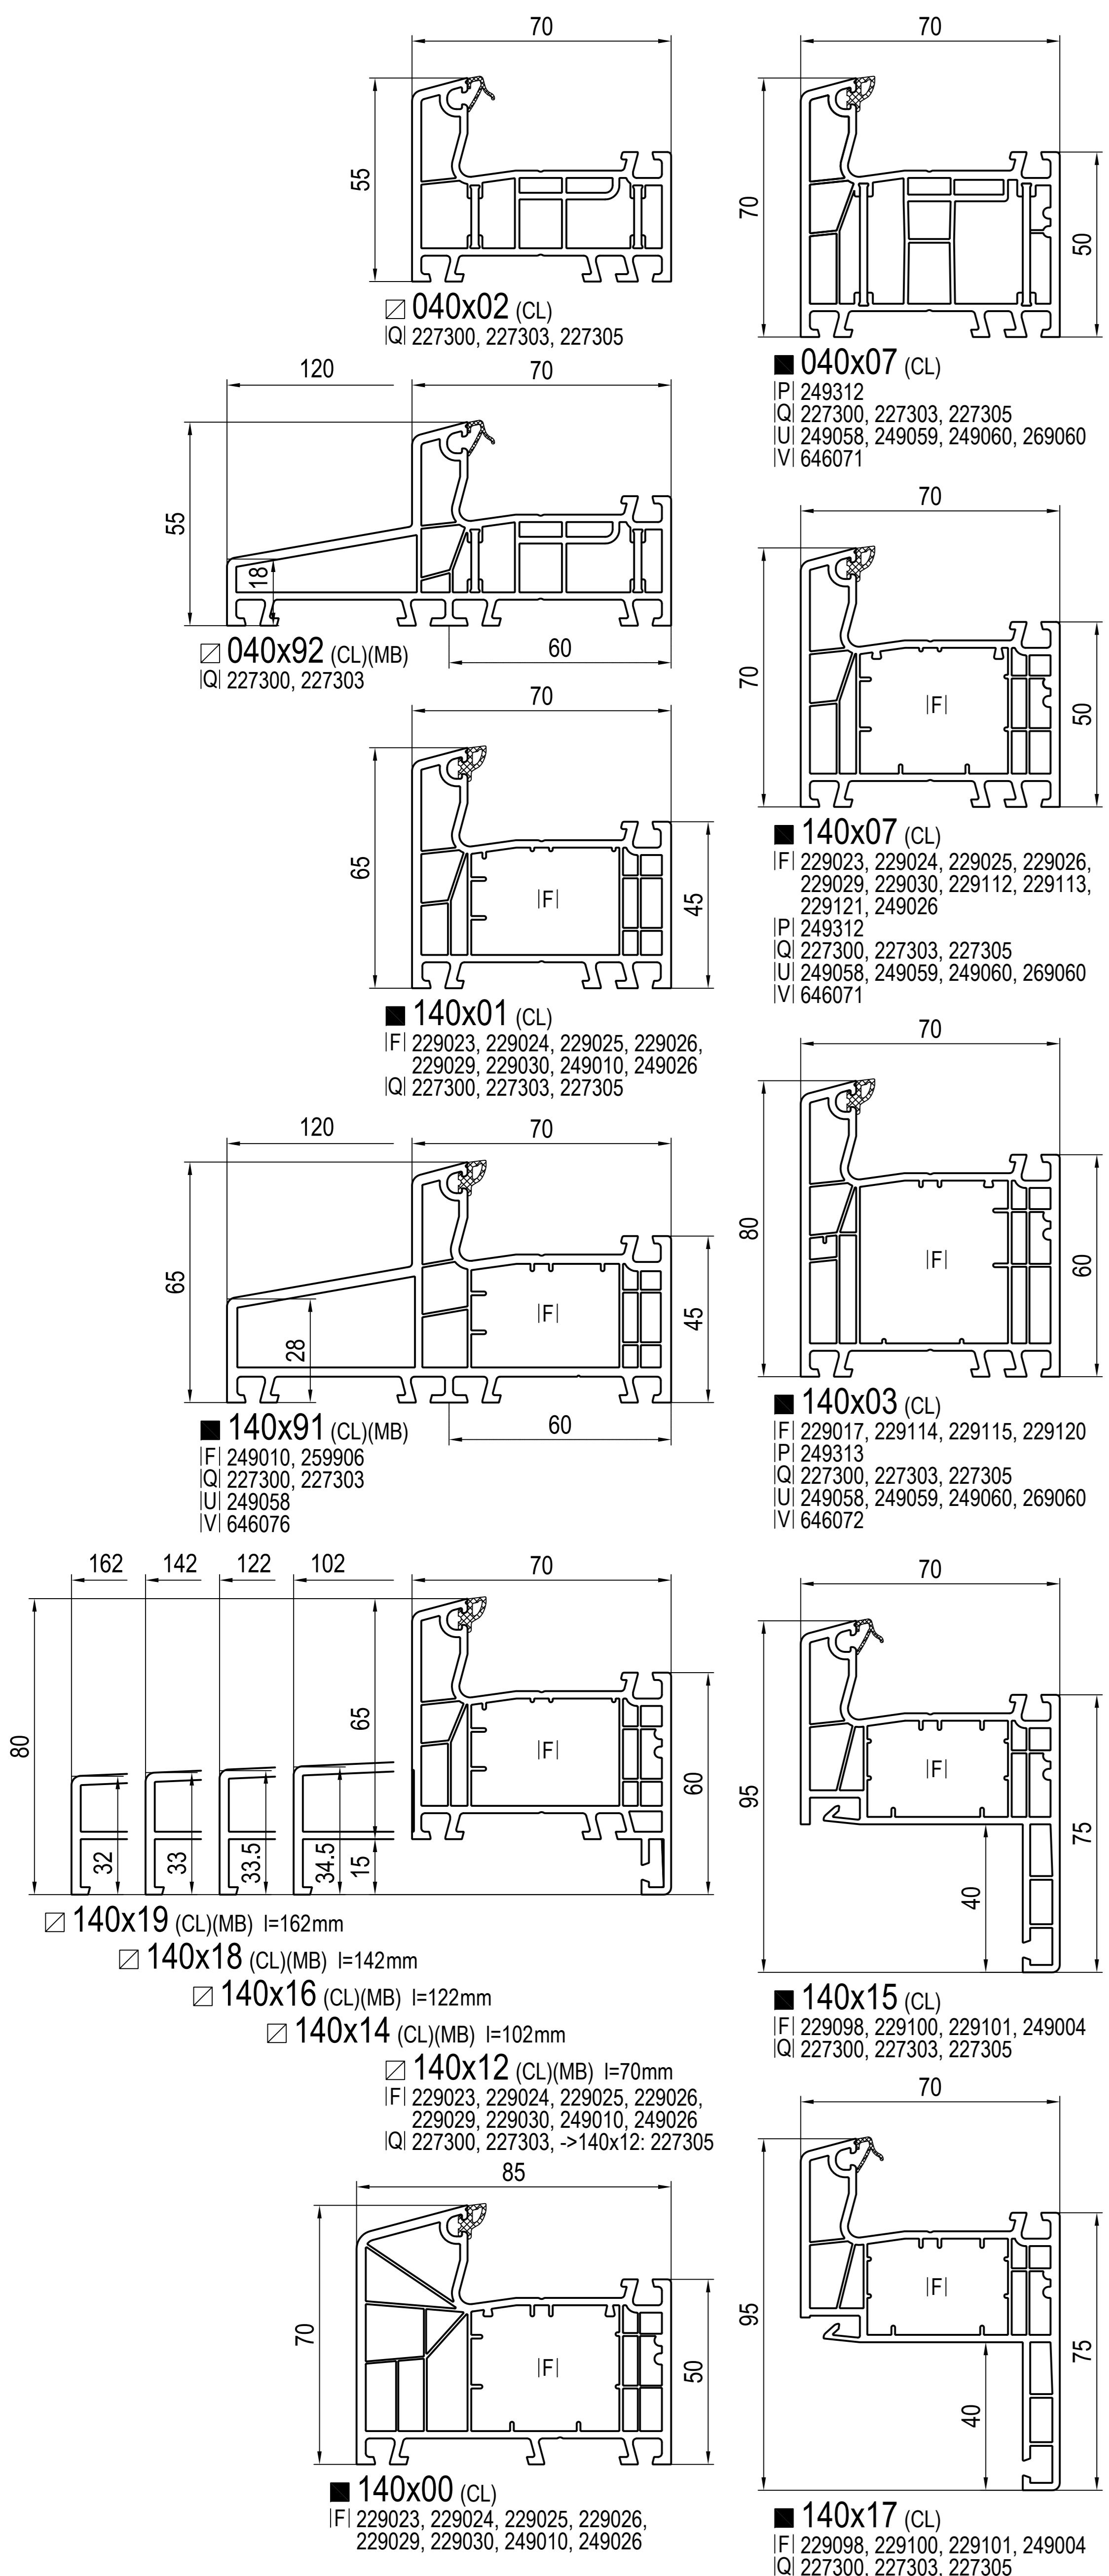

Profile główne

Classic-line (CL), Soft-line (SL)

Round-line (RL)

© wklejana szyba protected under EP 1659254B1

☐ nie występuje w kolorze (brak okleiny)

■ występuje w kolorze (okleina)

CI zaślepka
ID łącznik
FI wzmooczenie
PI uskin nakładka aluminiowa
QI aluminiowa osłona przyłgi ramy
UI próg aluminiowy
VI łącznik progowy
WI łącznik słupka
IXI uszczelka

-> do

(CL) Classic-line
(RL) Round-line
(SL) Soft-line
(MB) Monoblok