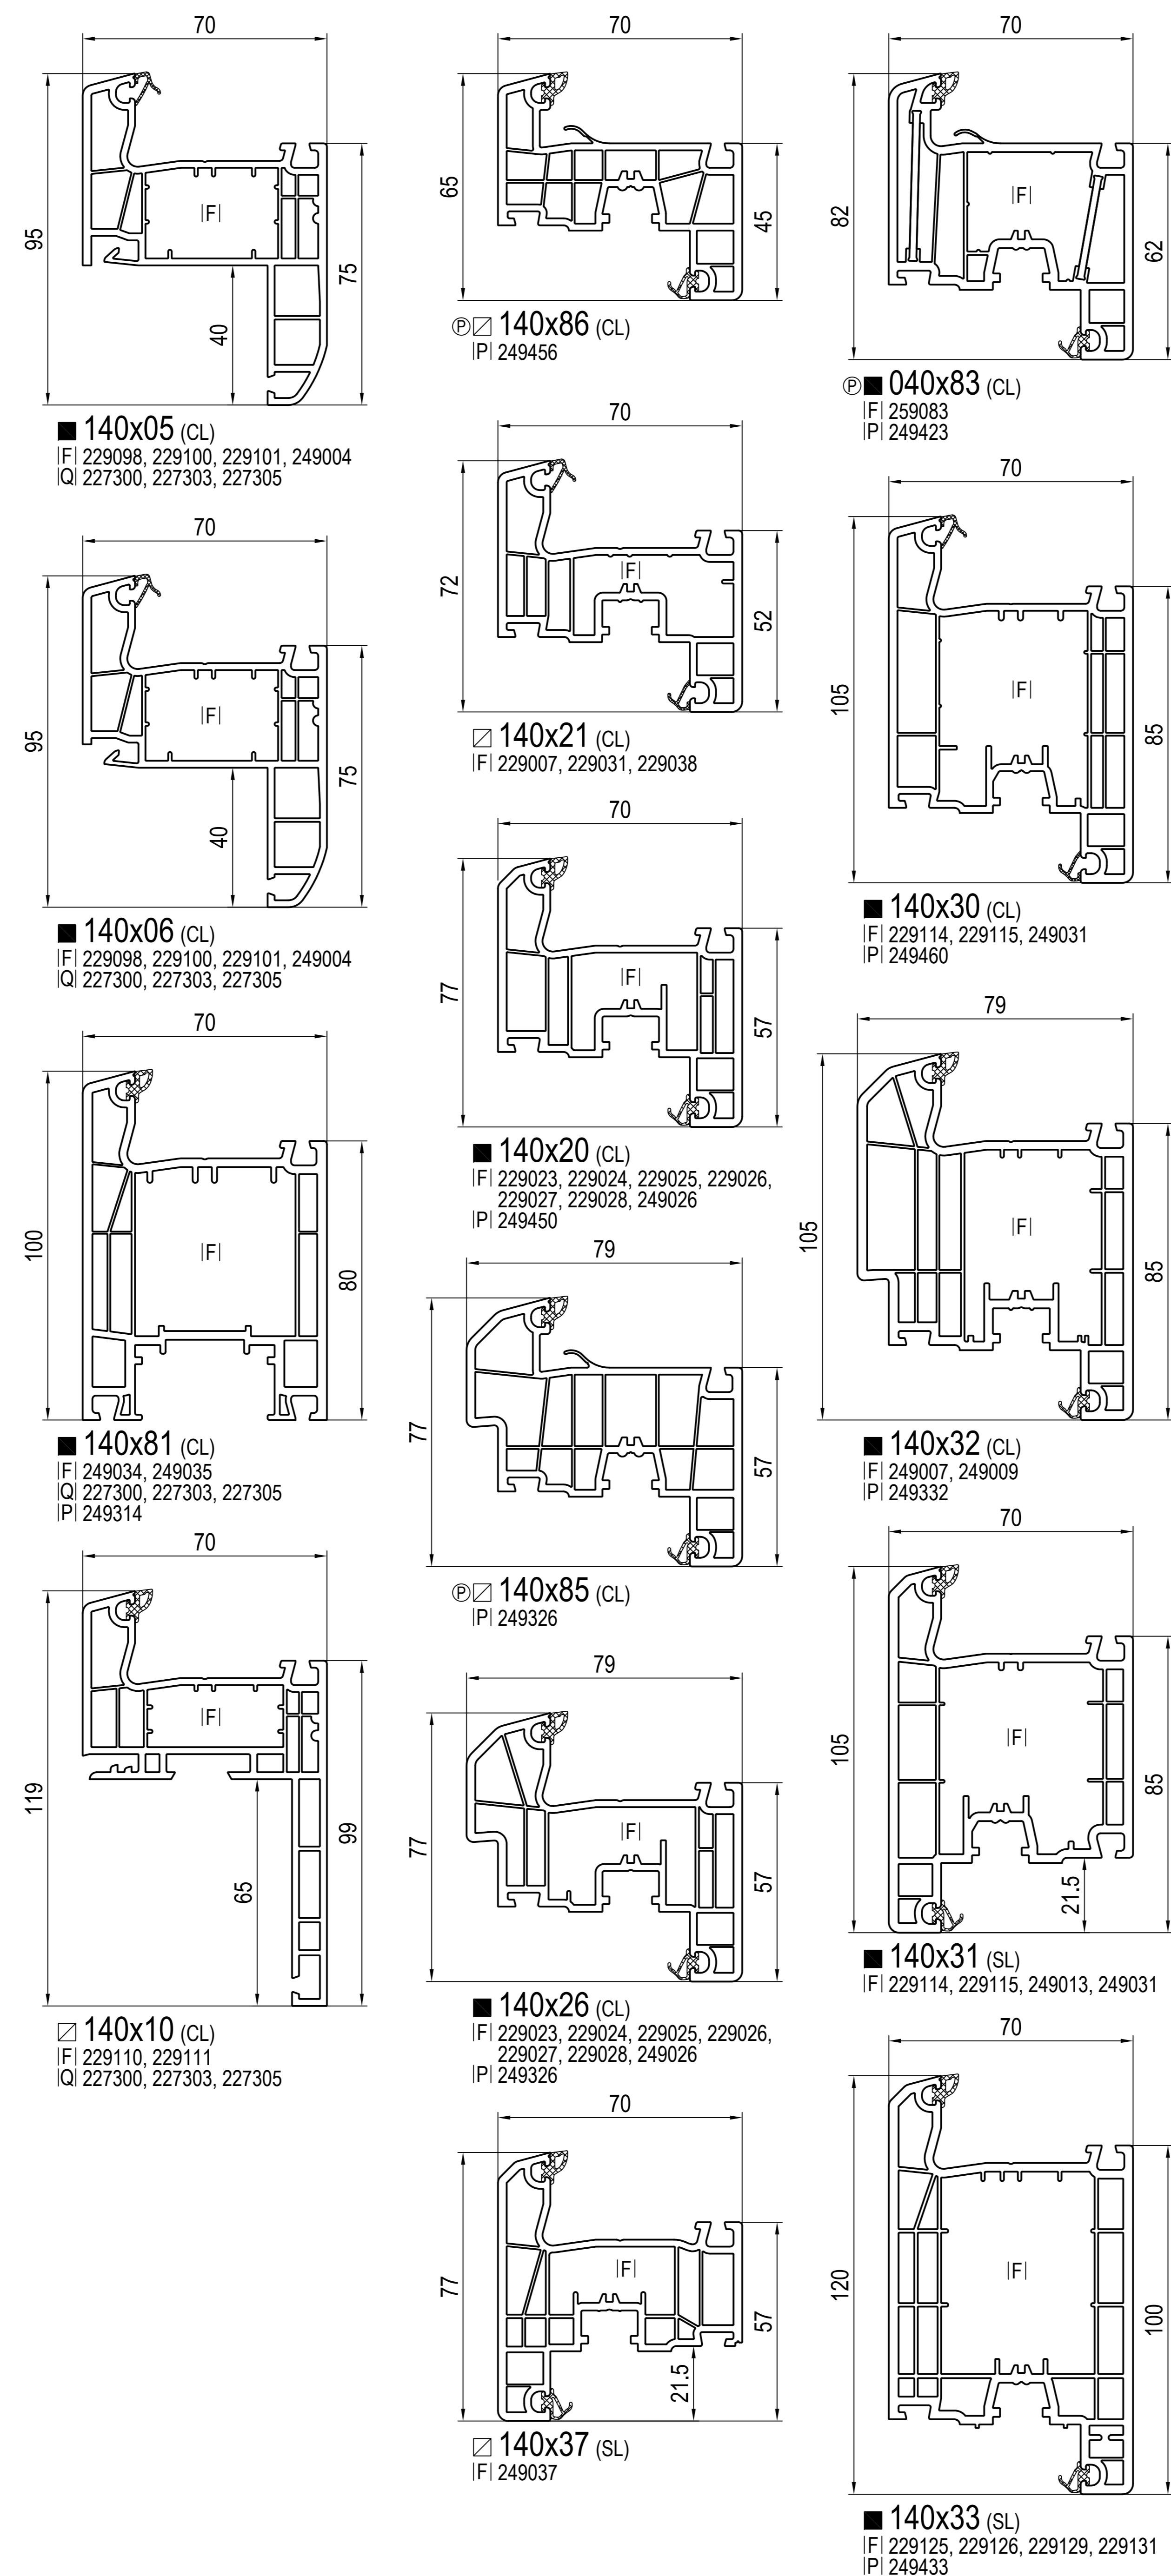

Profile główne

Classic-line (CL), Soft-line (SL)

Round-line (RL)

© wklejana szyba protected under EP 1659254B1

☐ nie występuje w kolorze (brak okleiny)

■ występuje w kolorze (okleina)

CI zaślepka
ID łącznik
FI wzmooczenie
PI uskin nakładka aluminiowa
QI aluminiowa osłona przyłgi ramy
UI próg aluminiowy
VI łącznik progowy
WI łącznik słupka
IXI uszczelka

-> do

(CL) Classic-line
(RL) Round-line
(SL) Soft-line
(MB) Monoblok